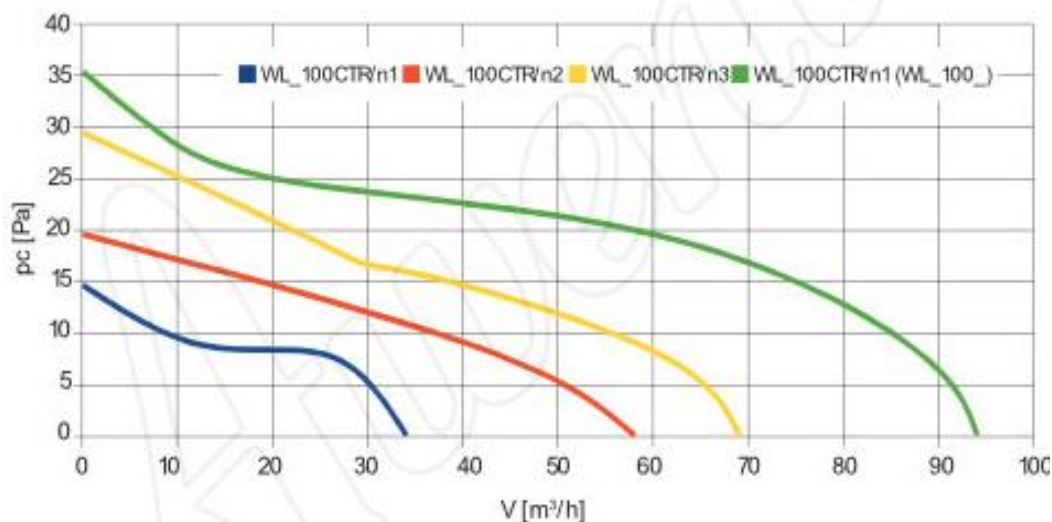

ВЕНТИЛАТОР С ДИАГОНАЛНА ЛЕНТА НА ФРОНТАЛНАТА ЧАСТ , MODEL LINEA

**ГРАФИКА НА ВЕНТИЛАТОР Ф100 С 4-РИ СКОРОСТИ
АКО ВЕНТИЛАТОРЪТ Е ОБИКНОВЕН ДА СЕ ГЛЕДА ЗЕЛЕНАТА ГРАФИКА.**

DIMENSIONS												
index			Ø	A	B	C	D	X	Y	W	Z	
Ø100	WLB100	WLE100	WLS100	100	125	125	109	109	156	156	100	77
	WLB100W	WLE100W	WLS100W	100	125	125	109	109	156	156	100	77
	WLB100T	WLE100T	WLS100T	100	125	125	109	109	156	156	100	77
	WLB100H	WLE100H	WLS100H	100	125	125	109	109	156	156	100	77
	WLB100CTR	WLE100CTR	WLS100CTR	100	125	125	109	109	156	156	100	77

FEATURES													
index													
Ø100	WLB100	WLE100	WLS100	✓					✓	94	14	IPX4	✓
	WLB100W	WLE100W	WLS100W		✓				✓	94	14	IPX4	✓
	WLB100T	WLE100T	WLS100T			✓			✓	94	14	IPX4	✓
	WLB100H	WLE100H	WLS100H			✓	✓		✓	94	14	IPX4	✓
	WLB100CTR	WLE100CTR	WLS100CTR					✓	✓	✓	*	*	IPX4

	RANGE			
	I (min.)	II	III	IV (max.)
m³/h	34	58	69	94
Db(a)L _{px} =3m, A=2-m ²	21,8	26,6	32,2	34,4
Db(a)L _{px} =1m, A=2-m ²	31,2	37,1	41,3	43,9
Wat	5	7	9	14

ЛЕГЕНДА НА СИМВОЛИТЕ

Управление	Сензор движение	Хигростат	
Клема	Търк.лагери	Таймер	Въже