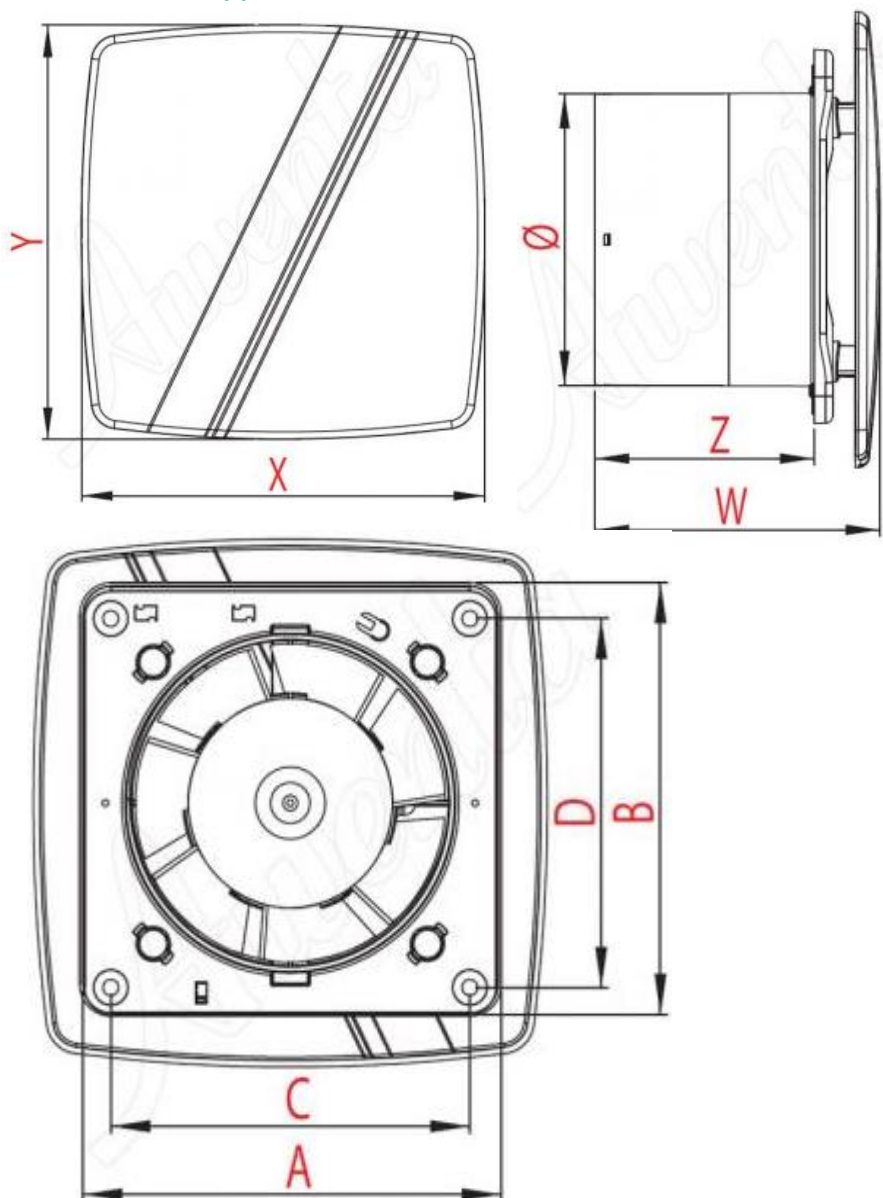

ВЕНТИЛАТОР С ДИАГОНАЛНА ЛЕНТА НА ФРОНТАЛНАТА ЧАСТ , MODEL LINEA

**ГРАФИКА НА ВЕНТИЛАТОР Ф100 С 4-РИ СКОРОСТИ
АКО ВЕНТИЛАТОРЪТ Е ОБИКНОВЕН ДА СЕ ГЛЕДА ЗЕЛЕНАТА ГРАФИКА.**

DIMENSIONS												
index			Ø	A	B	C	D	X	Y	W	Z	
Ø100	WLB100	WLE100	WLS100	100	125	125	109	109	156	156	100	77
	WLB100W	WLE100W	WLS100W	100	125	125	109	109	156	156	100	77
	WLB100T	WLE100T	WLS100T	100	125	125	109	109	156	156	100	77
	WLB100H	WLE100H	WLS100H	100	125	125	109	109	156	156	100	77
	WLB100CTR	WLE100CTR	WLS100CTR	100	125	125	109	109	156	156	100	77

FEATURES													
index													
Ø100	WLB100	WLE100	WLS100	✓					✓	94	14	IPX4	✓
	WLB100W	WLE100W	WLS100W		✓				✓	94	14	IPX4	✓
	WLB100T	WLE100T	WLS100T			✓			✓	94	14	IPX4	✓
	WLB100H	WLE100H	WLS100H			✓	✓		✓	94	14	IPX4	✓
	WLB100CTR	WLE100CTR	WLS100CTR					✓	✓	✓	*	*	IPX4

	RANGE			
	I (min.)	II	III	IV (max.)
m³/h	34	58	69	94
Db(a)L _{px} =3m, A=2-m ²	21,8	26,6	32,2	34,4
Db(a)L _{px} =1m, A=2-m ²	31,2	37,1	41,3	43,9
Wat	5	7	9	14

ЛЕГЕНДА НА СИМВОЛИТЕ

Управление	Сензор движение	Хигростат	
Клема	Търк.лагери	Таймер	Въже