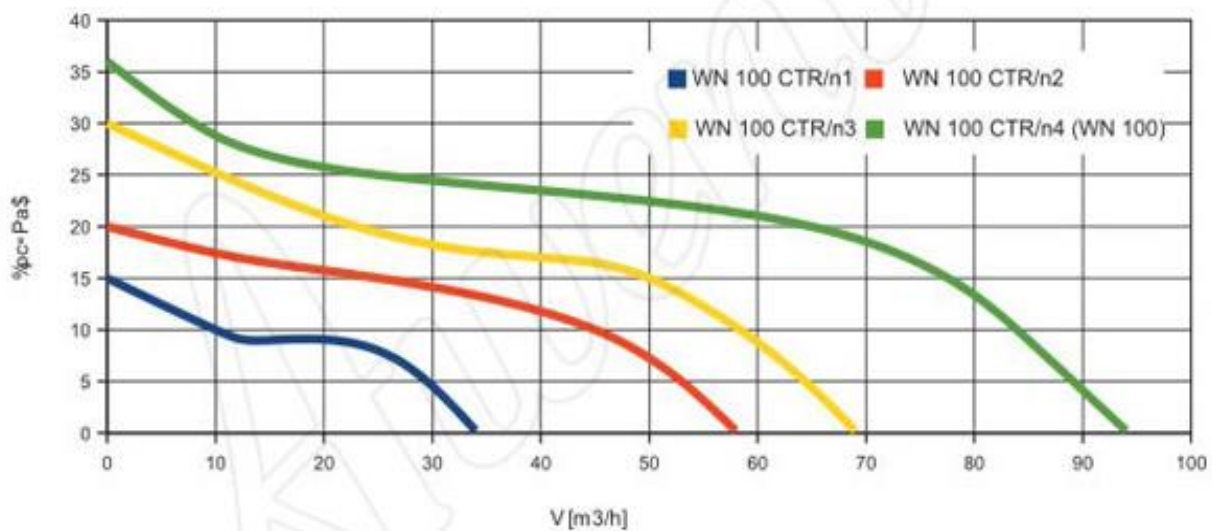

ВЕНТИЛАТОР С ФРОНТАЛЕН ПАНЕЛ , MODEL NEA, WNB

**ГРАФИКА НА ВЕНТИЛАТОР Ф100 С 4-РИ СКОРОСТИ
АКО ВЕНТИЛАТОРЪТ Е ОБИКНОВЕН ДА СЕ ГЛЕДА ЗЕЛЕНАТА ГРАФИКА.**

DIMENSIONS											
index			∅	A	B	C	D	X	Y	W	Z
∅100	WNB100	WNI100	100	125	125	109	109	156	156	100	77
	WNB100W	WNI100W	100	125	125	109	109	156	156	100	77
	WNB100T	WNI100T	100	125	125	109	109	156	156	100	77
	WNB100H	WNI100H	100	125	125	109	109	156	156	100	77
	WNB100CTR	WNI100CTR	100	125	125	109	109	156	156	100	77

FEATURES												
index												
∅100	WEI100	WEG100	<input checked="" type="checkbox"/>					<input checked="" type="checkbox"/>	94	14	IPX4	<input checked="" type="checkbox"/>
	WEI100W	WEG100W	<input checked="" type="checkbox"/>					<input checked="" type="checkbox"/>	94	14	IPX4	<input checked="" type="checkbox"/>
	WEI100T	WEG100T		<input checked="" type="checkbox"/>				<input checked="" type="checkbox"/>	94	14	IPX4	<input checked="" type="checkbox"/>
	WEI100H	WEG100H		<input checked="" type="checkbox"/>	<input checked="" type="checkbox"/>			<input checked="" type="checkbox"/>	94	14	IPX4	<input checked="" type="checkbox"/>
	WEI100CTR	WEG100CTR				<input checked="" type="checkbox"/>	<input checked="" type="checkbox"/>	<input checked="" type="checkbox"/>	*	*	IPX4	<input checked="" type="checkbox"/>

	RANGE			
	I (min.)	II	III	IV (max.)
m³/h	34	58	69	94
Db(a)L _{px} =3m, A=2-m2	21,8	26,6	32,2	34,4
Db(a)L _{px} =1m, A=2-m2	31,2	37,1	41,3	43,9
Wat	5	7	9	14

ЛЕГЕНДА НА СИМВОЛИТЕ

Управление	Сензор движение	Хигростат	
Клема	Търк.лагери	Таймер	Въже