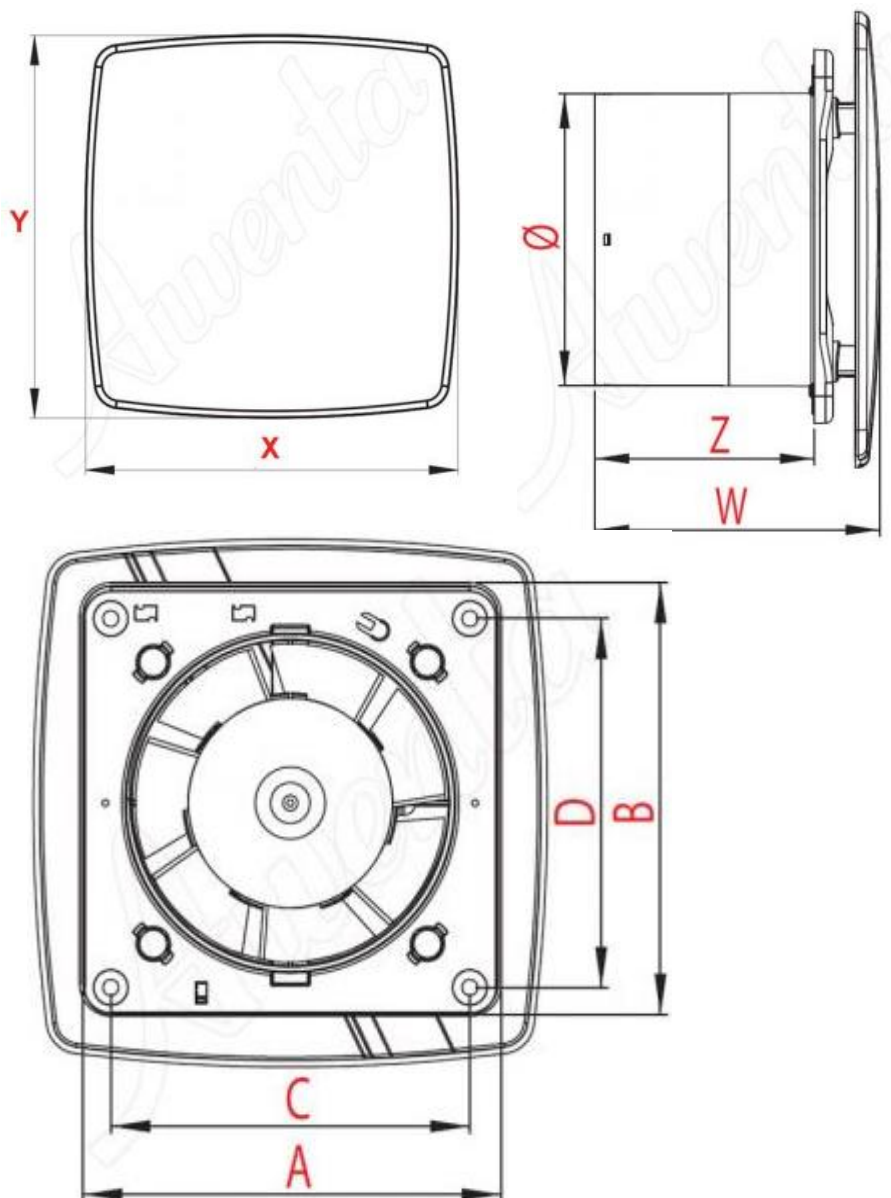

ВЕНТИЛАТОР С ФРОНТАЛЕН ПАНЕЛ , MODEL NEA, WNB

**ГРАФИКА НА ВЕНТИЛАТОР Ф100 С 4-РИ СКОРОСТИ
АКО ВЕНТИЛАТОРЪТ Е ОБИКНОВЕН ДА СЕ ГЛЕДА ЗЕЛЕНАТА ГРАФИКА.**

DIMENSIONS											
index			∅	A	B	C	D	X	Y	W	Z
∅100	WNB100	WNI100	100	125	125	109	109	156	156	100	77
	WNB100W	WNI100W	100	125	125	109	109	156	156	100	77
	WNB100T	WNI100T	100	125	125	109	109	156	156	100	77
	WNB100H	WNI100H	100	125	125	109	109	156	156	100	77
	WNB100CTR	WNI100CTR	100	125	125	109	109	156	156	100	77

FEATURES												
index												
∅100	WEI100	WEG100	<input checked="" type="checkbox"/>					<input checked="" type="checkbox"/>	94	14	IPX4	<input checked="" type="checkbox"/>
	WEI100W	WEG100W	<input checked="" type="checkbox"/>					<input checked="" type="checkbox"/>	94	14	IPX4	<input checked="" type="checkbox"/>
	WEI100T	WEG100T		<input checked="" type="checkbox"/>				<input checked="" type="checkbox"/>	94	14	IPX4	<input checked="" type="checkbox"/>
	WEI100H	WEG100H		<input checked="" type="checkbox"/>	<input checked="" type="checkbox"/>			<input checked="" type="checkbox"/>	94	14	IPX4	<input checked="" type="checkbox"/>
	WEI100CTR	WEG100CTR				<input checked="" type="checkbox"/>	<input checked="" type="checkbox"/>	<input checked="" type="checkbox"/>	*	*	IPX4	<input checked="" type="checkbox"/>

	RANGE			
	I (min.)	II	III	IV (max.)
m³/h	34	58	69	94
Db(a)L _{px} =3m, A=2-m2	21,8	26,6	32,2	34,4
Db(a)L _{px} =1m, A=2-m2	31,2	37,1	41,3	43,9
Wat	5	7	9	14

ЛЕГЕНДА НА СИМВОЛИТЕ

Управление	Сензор движение	Хигростат	
Клема	Търк.лагери	Таймер	Въже