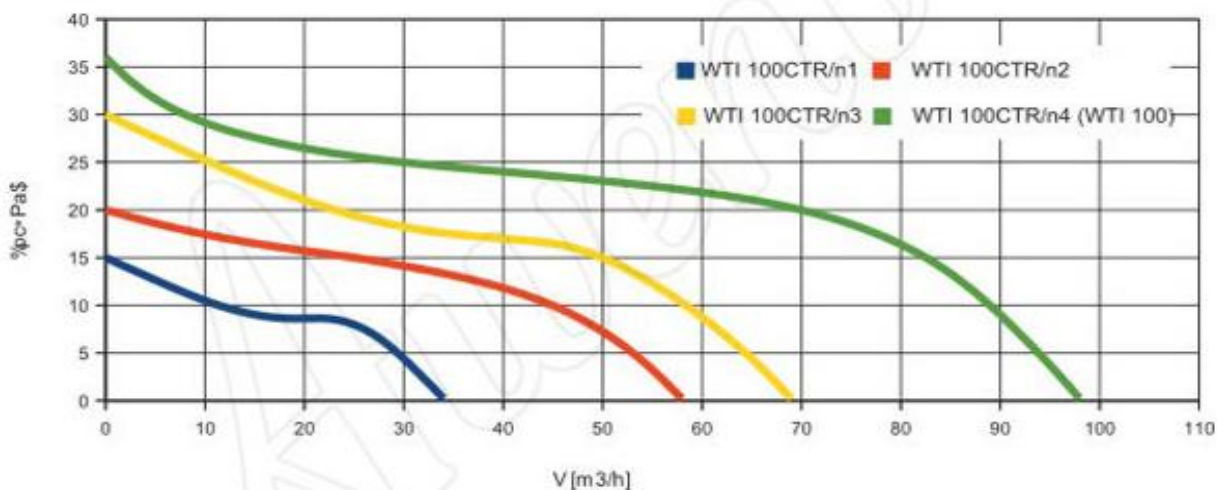

ВЕНТИЛАТОР С ИНОКСОВ ФРОНТАЛНИЯ ПАНЕЛ , MODEL TRAX

**ГРАФИКА НА ВЕНТИЛАТОР Ф100 С 4-РИ СКОРОСТИ
АКО ВЕНТИЛАТОРЪТ Е ОБИКНОВЕН ДА СЕ ГЛЕДА ЗЕЛЕНАТА ГРАФИКА.**