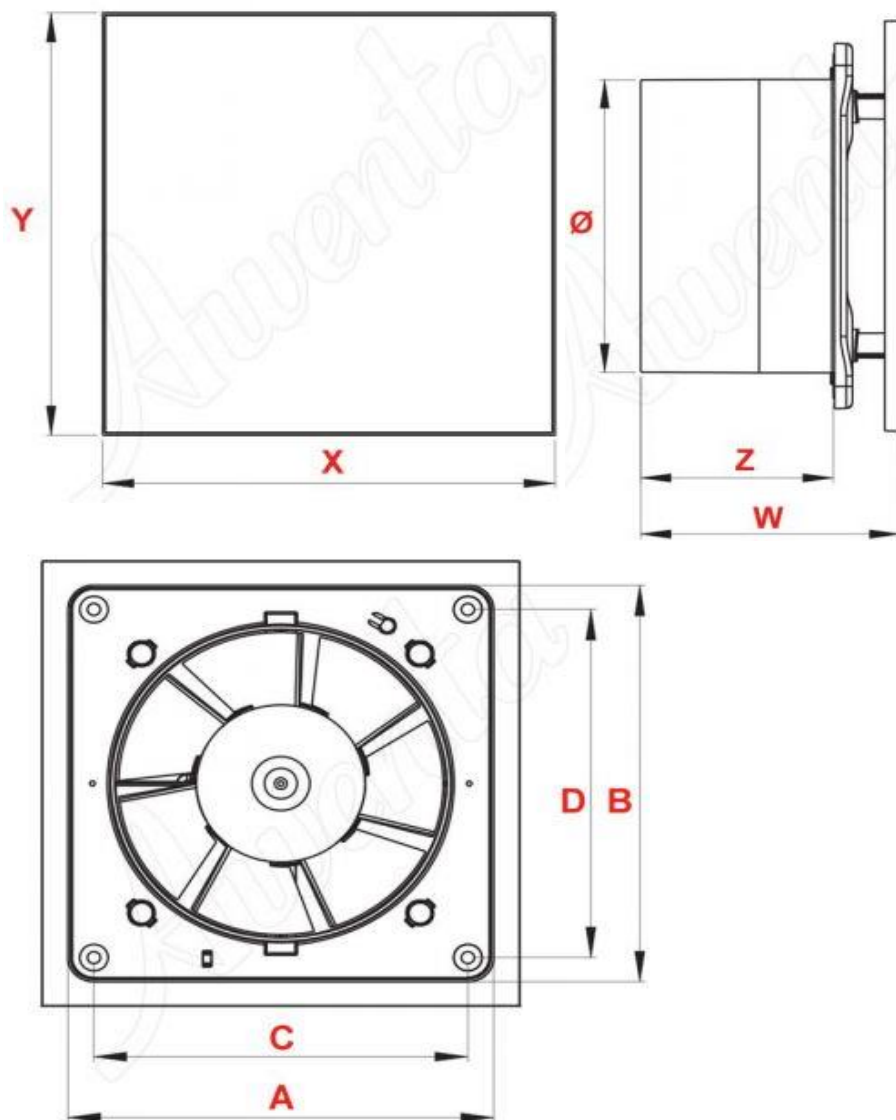

ВЕНТИЛАТОР С ИНОКСОВ ФРОНТАЛНИЯ ПАНЕЛ , MODEL TRAX

**ГРАФИКА НА ВЕНТИЛАТОР Ф100 С 4-РИ СКОРОСТИ
АКО ВЕНТИЛАТОРЪТ Е ОБИКНОВЕН ДА СЕ ГЛЕДА ЗЕЛЕНАТА ГРАФИКА.**

ГРАФИКА НА ВЕНТИЛАТОР Ф125 С 4-РИ СКОРОСТИ
АКО ВЕНТИЛАТОРЪТ Е ОБИКНОВЕН ДА СЕ ГЛЕДА ЗЕЛЕНАТА ГРАФИКА.

WYMIARY	<input type="checkbox"/> <input checked="" type="checkbox"/> <input checked="" type="checkbox"/> <input checked="" type="checkbox"/> <input checked="" type="checkbox"/>									
	index	Ø	A	B	C	D	X	Y	W	Z
Ø100	WTI100	100	125	125	109	109	157	157	95	77
	WTI100W	100	125	125	109	109	157	157	95	77
	WTI100T	100	125	125	109	109	157	157	95	77
	WTI100H	100	125	125	109	109	157	157	95	77
	WTI100CTR	100	125	125	109	109	157	157	95	77

WYMIARY	<input checked="" type="checkbox"/> <input checked="" type="checkbox"/> <input checked="" type="checkbox"/> <input checked="" type="checkbox"/> <input checked="" type="checkbox"/>									
	index	Ø	A	B	C	D	X	Y	W	Z
Ø125	WTI125	125	156	156	137	137	175	175	101	77
	WTI125W	125	156	156	137	137	175	175	101	77
	WTI125T	125	156	156	137	137	175	175	101	77
	WTI125H	125	156	156	137	137	175	175	101	77
	WTI125CTR	125	156	156	137	137	175	175	101	77