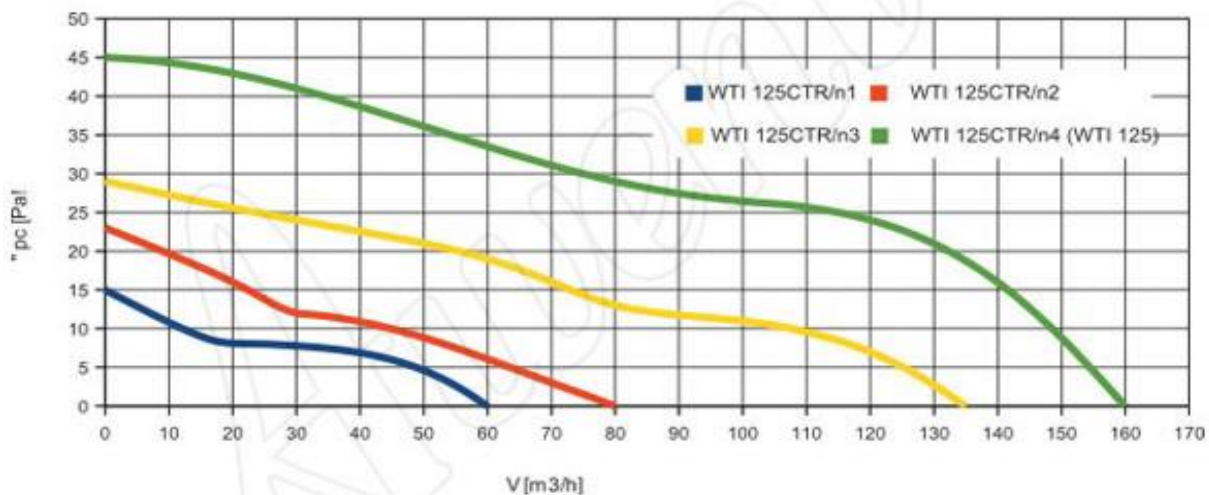

ГРАФИКА НА ВЕНТИЛАТОР Ф125 С 4-РИ СКОРОСТИ
АКО ВЕНТИЛАТОРЪТ Е ОБИКНОВЕН ДА СЕ ГЛЕДА ЗЕЛЕНАТА ГРАФИКА.

WYMIARY	☐ ☒ ☒ ☒ ☒									
	index	Ø	A	B	C	D	X	Y	W	Z
Ø100	WTI100	100	125	125	109	109	157	157	95	77
	WTI100W	100	125	125	109	109	157	157	95	77
	WTI100T	100	125	125	109	109	157	157	95	77
	WTI100H	100	125	125	109	109	157	157	95	77
	WTI100CTR	100	125	125	109	109	157	157	95	77

CHARAKTERYSTYKA	☒ ☒ ☒ ☒ ☒ ☒ ☒ ☒ ☒ ☒									
	index	Ø	A	B	C	D	X	Y	W	Z
Ø100	WTI100	☒				☒	94	14	IPX4	☒
	WTI100W		☒			☒	94	14	IPX4	☒
	WTI100T			☒		☒	94	14	IPX4	☒
	WTI100H		☒	☒		☒	94	14	IPX4	☒
	WTI100CTR				☒	☒	☒	*	☒	IPX4 ☒

WYMIARY	☒ ☒ ☒ ☒ ☒									
	index	Ø	A	B	C	D	X	Y	W	Z
Ø125	WTI125	125	156	156	137	137	175	175	101	77
	WTI125W	125	156	156	137	137	175	175	101	77
	WTI125T	125	156	156	137	137	175	175	101	77
	WTI125H	125	156	156	137	137	175	175	101	77
	WTI125CTR	125	156	156	137	137	175	175	101	77